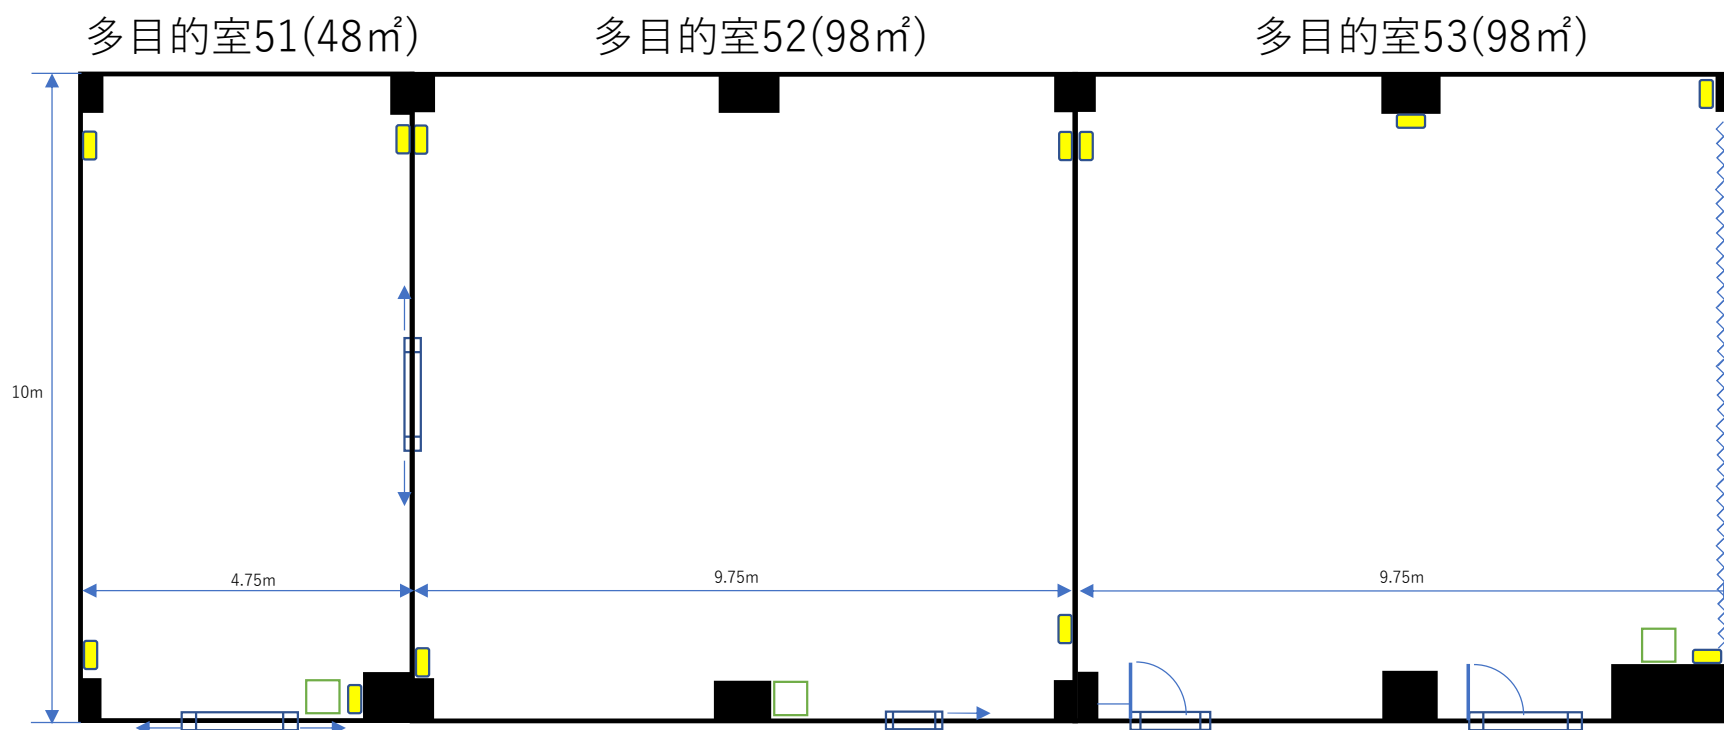

福祉交流センター 5階 多目的室配置図 (多目的仕様)

福祉交流センター 5階 多目的室配置図 (会議室仕様)

多目的室51(22名)

多目的室52(54名)

多目的室53(54名)