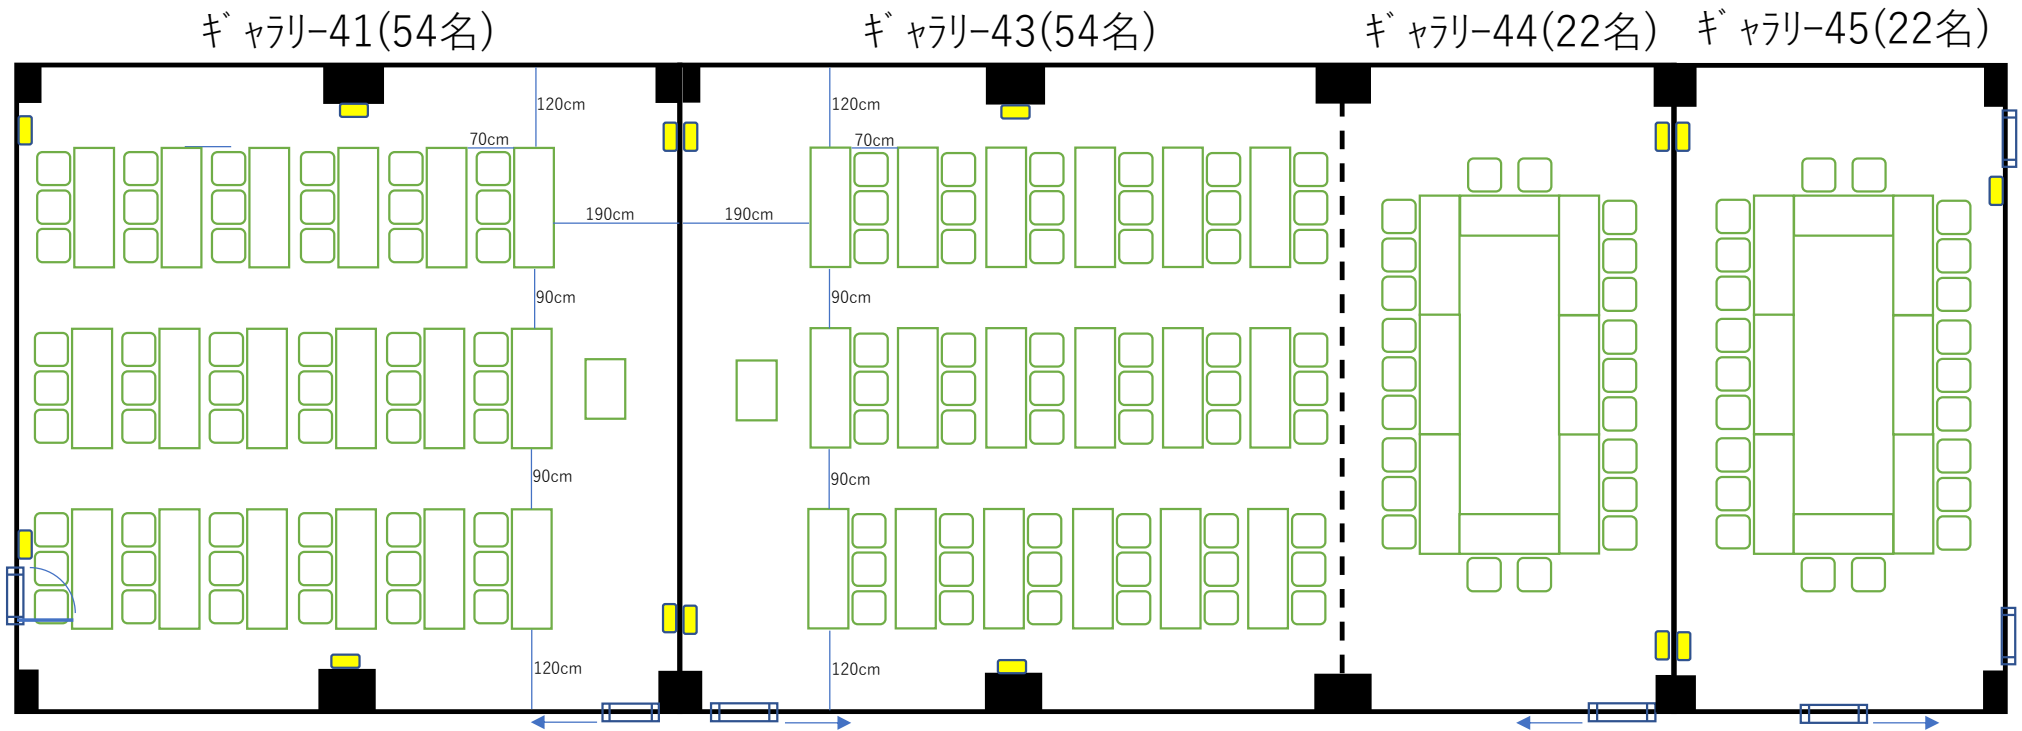

福祉交流センター4階 ギャラリー配置図（ギャラリー仕様）

<凡例>

ライティングレール
ピクチャーレール	-----
展示パネル	●-----●
電源コンセント	■

福祉交流センター 4階 ギャラリー配置図（会議室仕様）

<凡例>
電源コンセント 

福祉交流センター 4階 ギャラリー配置図（会議室仕様）

<凡例>
電源コンセント 