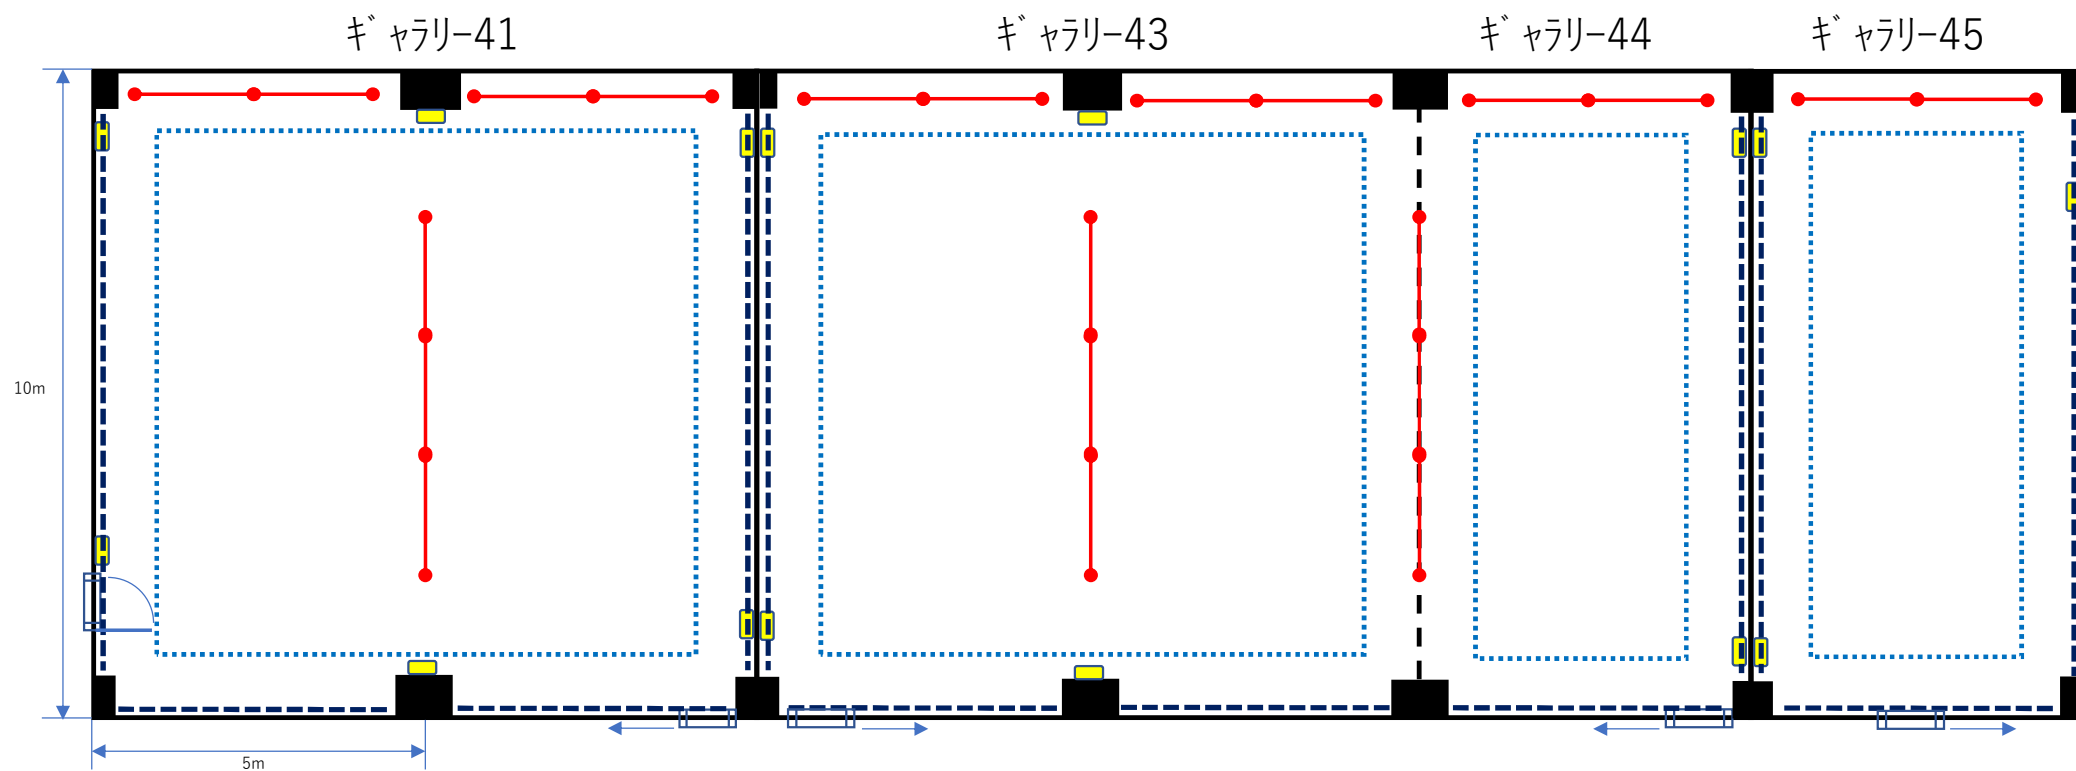

福祉交流センター4階 ギャラリー配置図（ギャラリー仕様）

<凡例>

ライティングレール
ピクチャーレール	-----
展示パネル	●-----●
電源コンセント	■

福祉交流センター 4階 ギャラリー配置図（会議室仕様）

<凡例>
電源コンセント 

福祉交流センター 4階 ギャラリー配置図（会議室仕様）

<凡例>
電源コンセント 