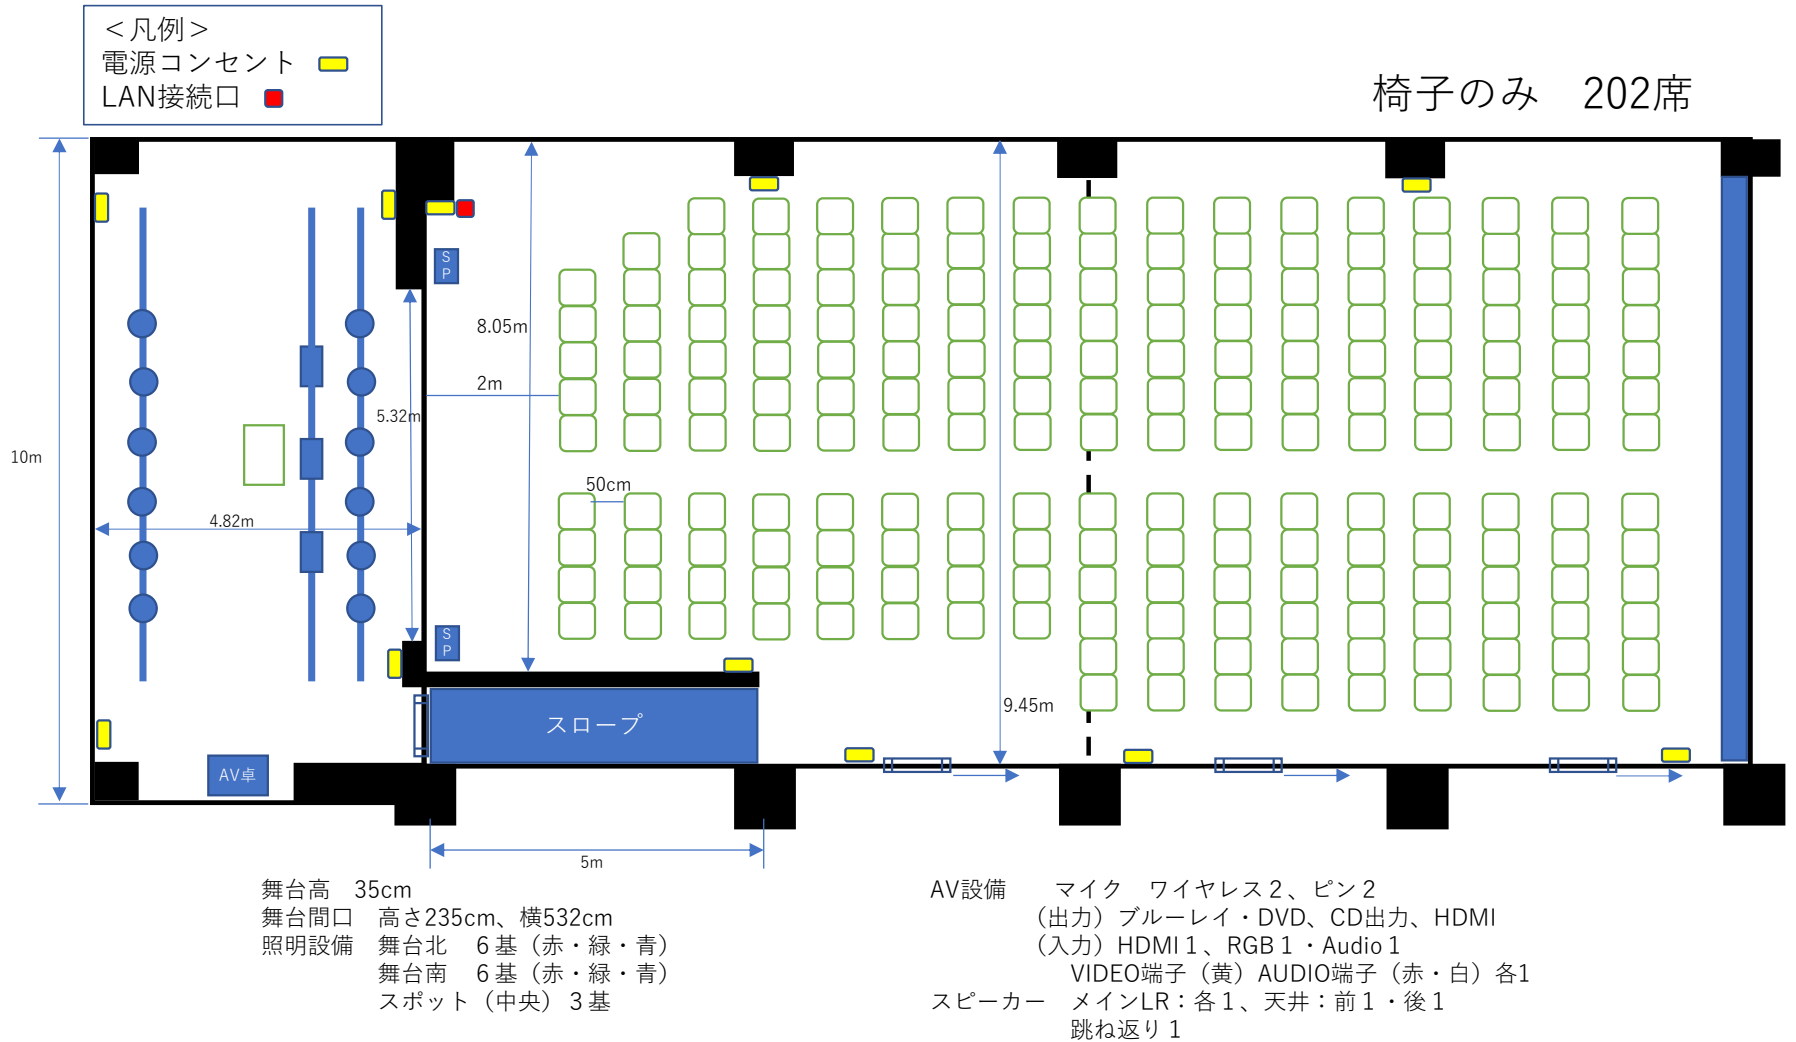

福祉交流センター4階 小ホール配置図 (ホール仕様)

福祉交流センター4階 小ホール配置図 (会議室仕様)