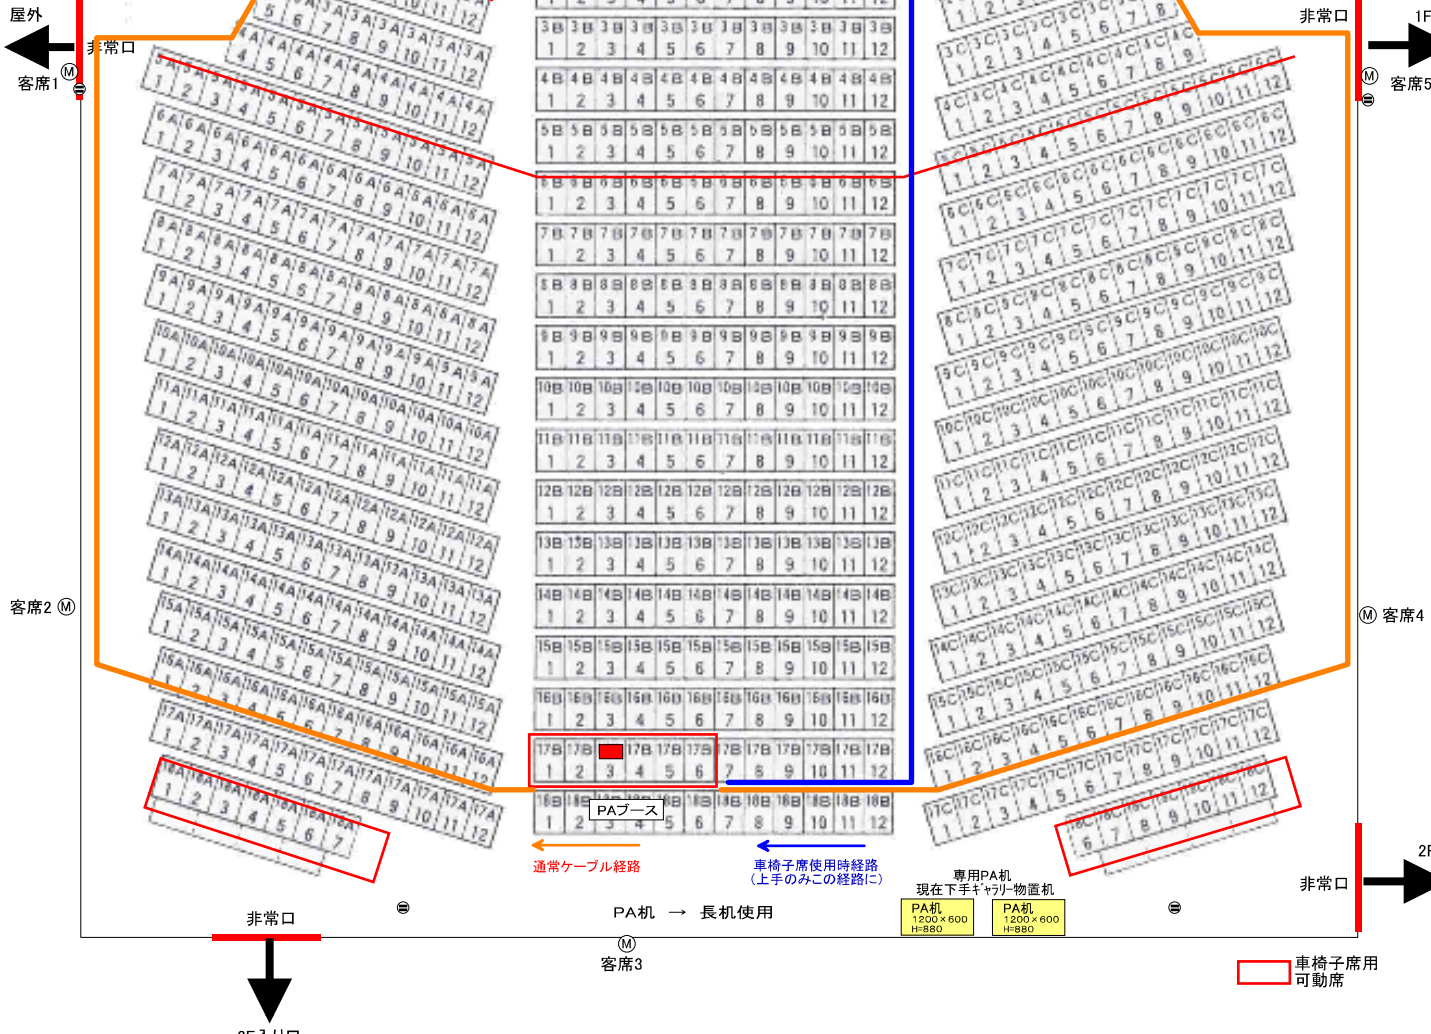

浜松市福祉交流センター

〒432-8011
静岡県浜松市成子町140番地の8
053-452-3131(代)

- ホリゾント幕
- バック幕
- パト 10
- 松羽目 パト 9
- 正板
- UHL
- 袖幕4
- パト 8
- パト 7
- 照明使用 パト 6
- 袖幕3
- 天板2
- 3 SUS
- 3 Bo
- パト 5
- 2割幕
- パト 4
- パト 3
- 2 SUS
- スクリーン
- 2 Bo
- 袖幕2
- パト 2
- 天板1
- 袖幕1
- パト 1
- 1 SUS

- 1 Bo
- 1割幕
- 縦横

50Aブレーカー×2
(平行タワ)

50Aブレーカー×2
(平行タワ)

STAGE SP L
専用 5pin

STAGE SP C
専用 5pin

STAGE SP R
専用 5pin

PA電源
これはPA電源とは別です

PA電源
これはPA電源とは別です

PA電源(4ヶ所)総容量100A
[単相二線]
各所 50Aブレーカー×2
前 A型2口
奥 二型タップ2口

PA電源
50Aブレーカー×2
A型2口付き

STAGE SP L
専用 5pin

FB L
(4pin)

PA電源
50Aブレーカー×2
A型2口付き

STAGE SP R
専用 5pin

FB R
(4pin)

50Aブレーカー×2
A型2口付き

マルチ: STAGE RIGHT-1, -2
(マルチ1は、別に室内16口キャン有)
STAGE CONNECTOR LINK :
マルチ横 5~8' 計4口 3pinオス有

マルチ: STAGE LEFT-1, -2
(マルチ1は、別に室内16口キャン有)
STAGE CONNECTOR LINK :
マルチ横 1~4' 計4口 3pinオス有

車椅子席用可動席

2F入り口

客席3

客席4

1F入り口

2F入り口

客席1

客席2

客席5

非常口

非常口

非常口